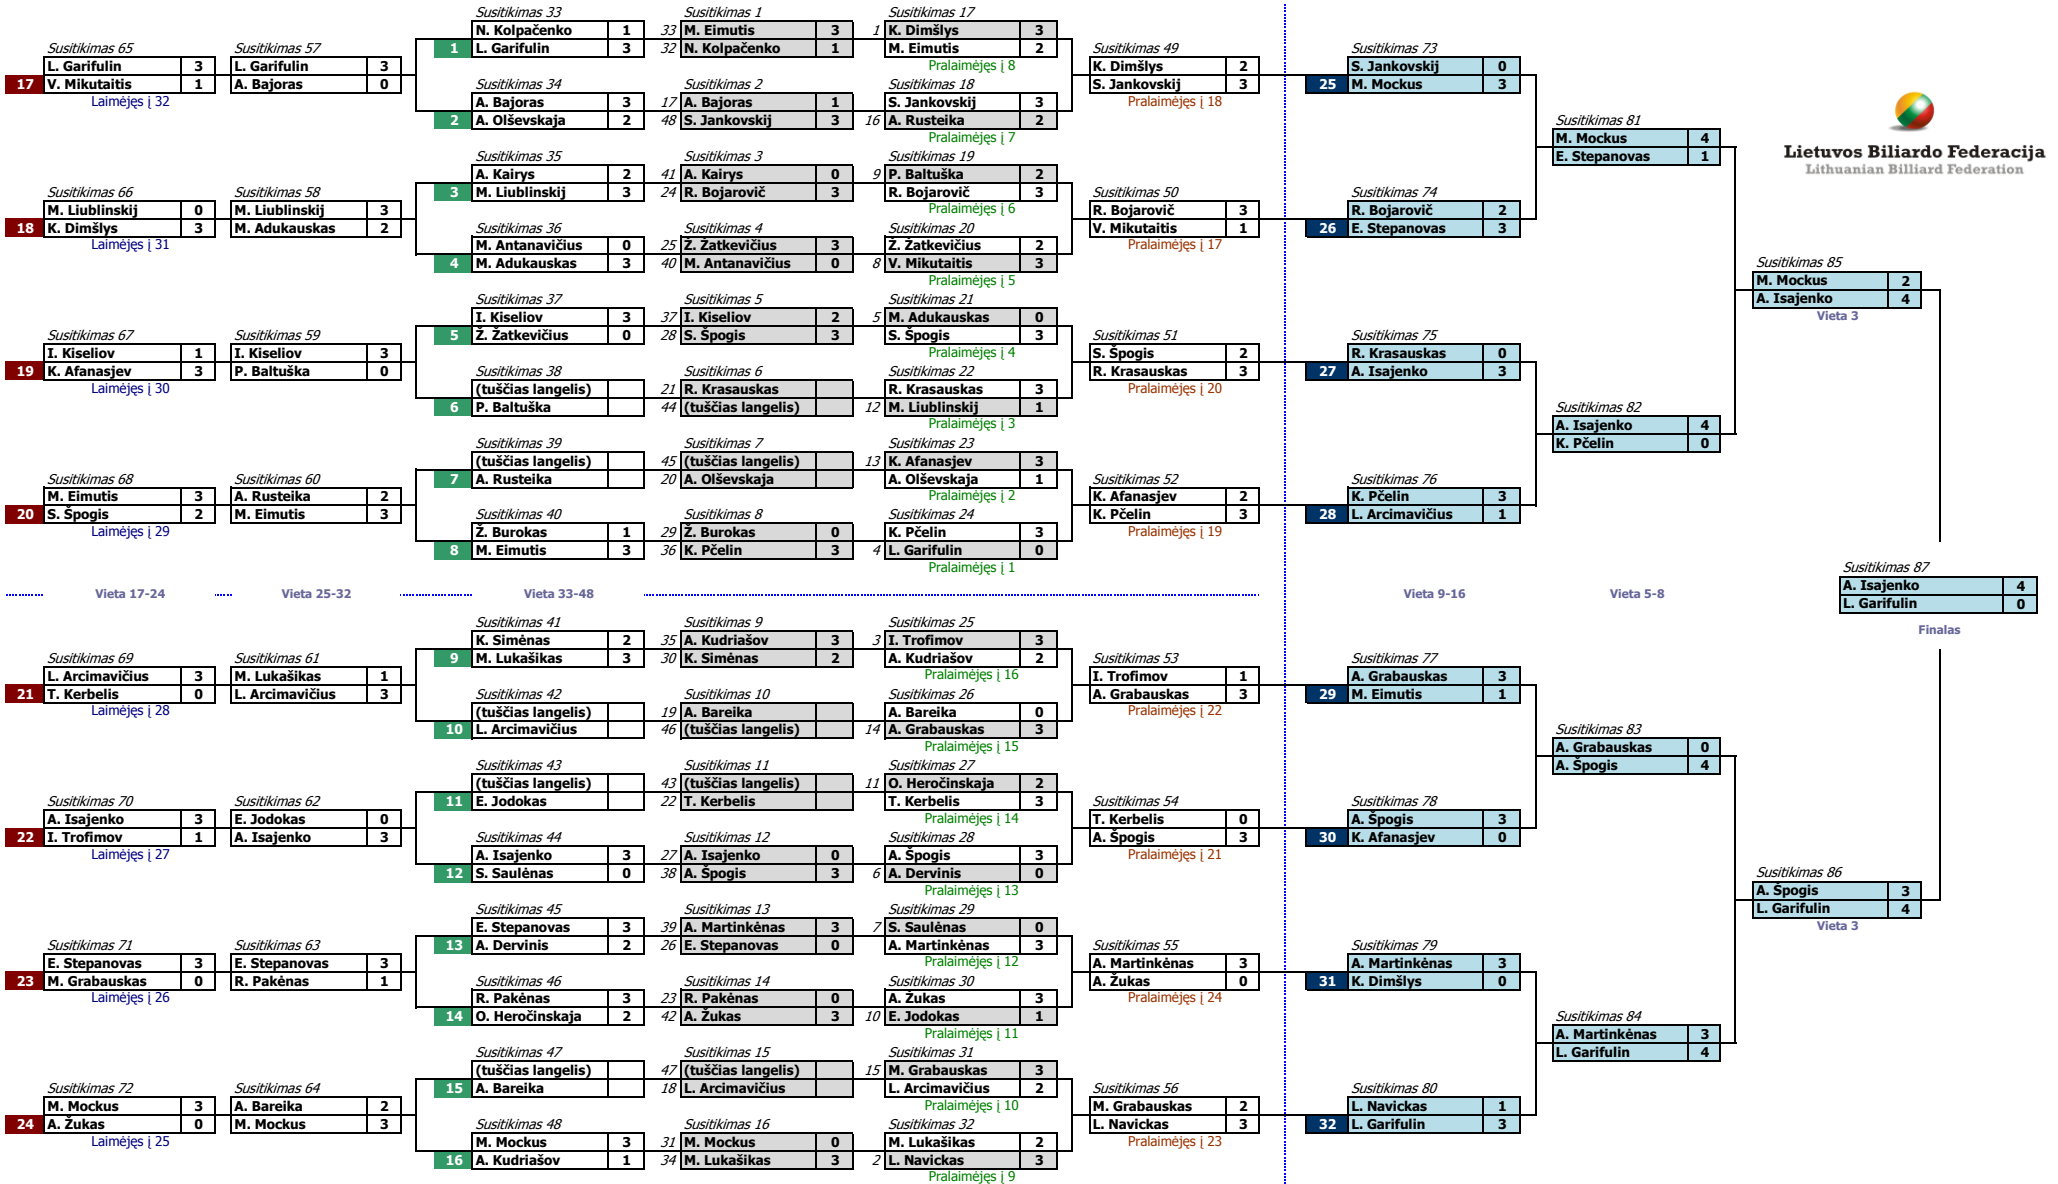

# Lietuvos čempionatas

Kombinuota piramidė, 2013.10.26-27, Vilnius

Lietuvos Biliardo Federacija  
Lithuanian Billiard Federation